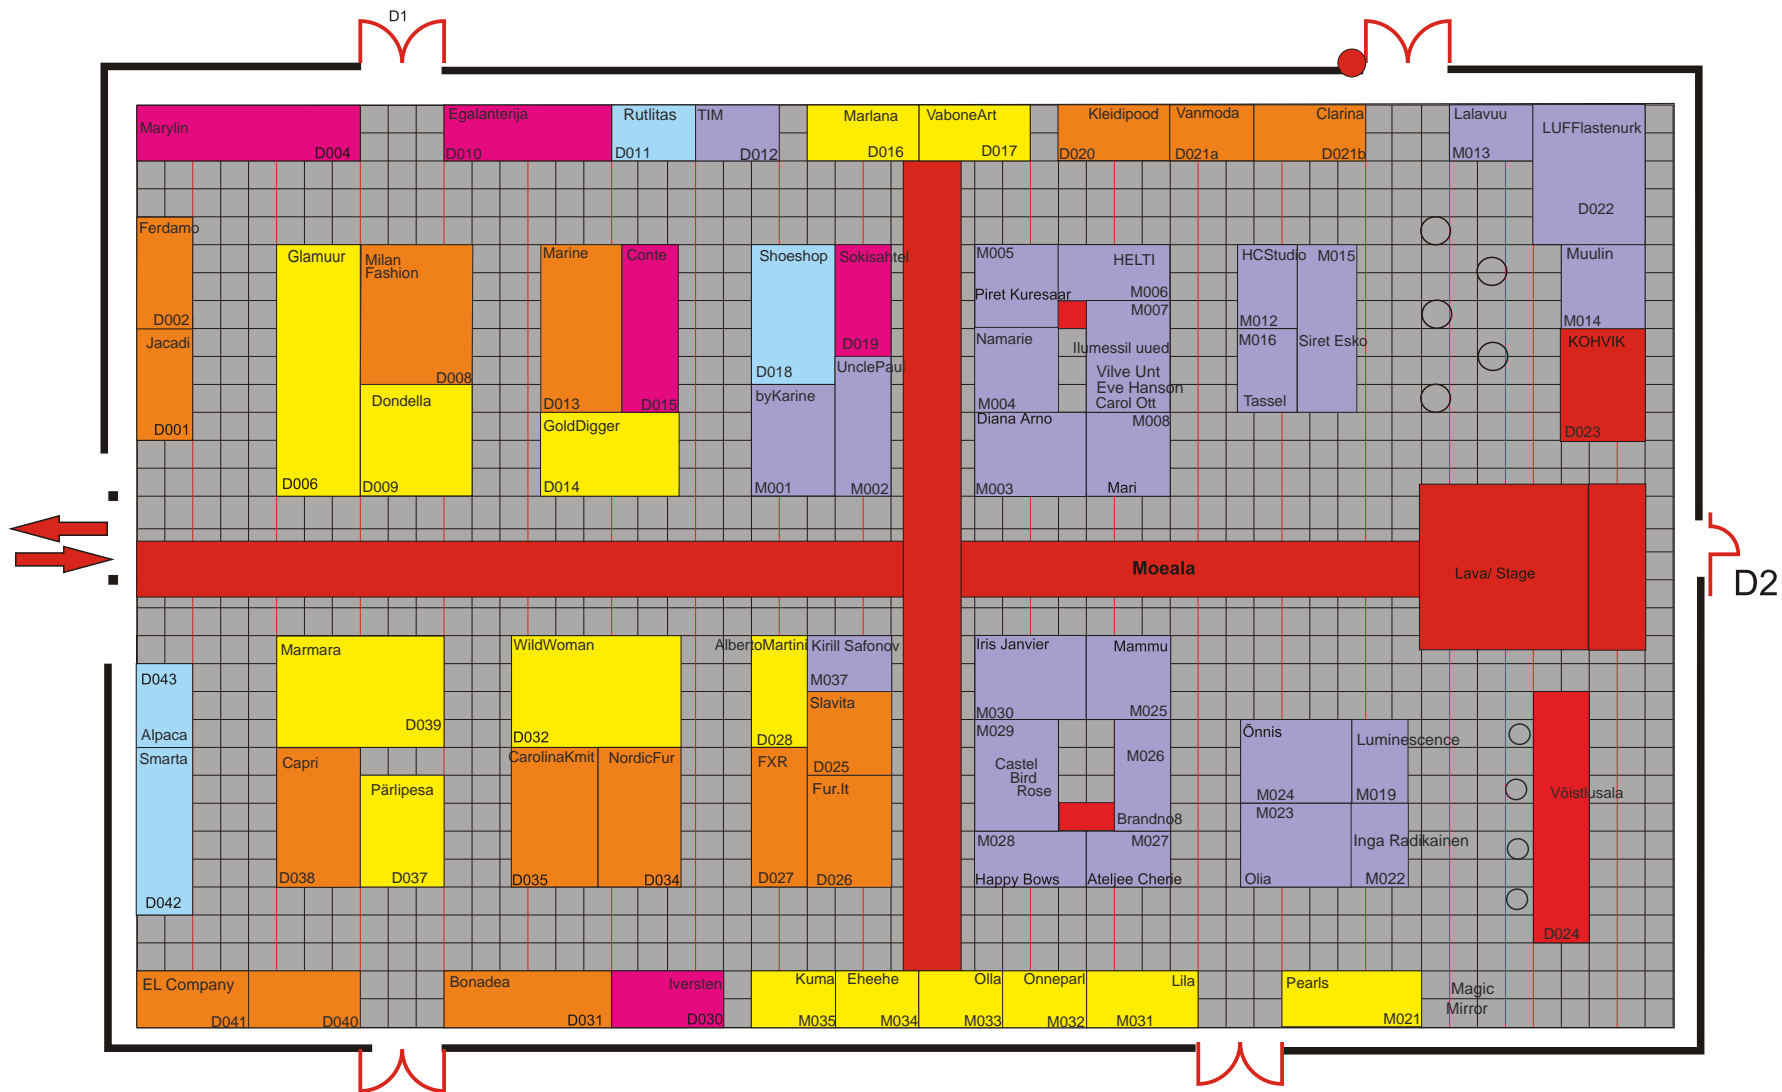

EHETE, RÕIVASTE JA AKSESSUAARIDE SAAL. KOHALIK DISAIN D-HALL

- Aksessuaarid
- Sukad, sokid, pesu
- Eesti rõiva- ja ehtedisain
- Rõivad
- Ehted